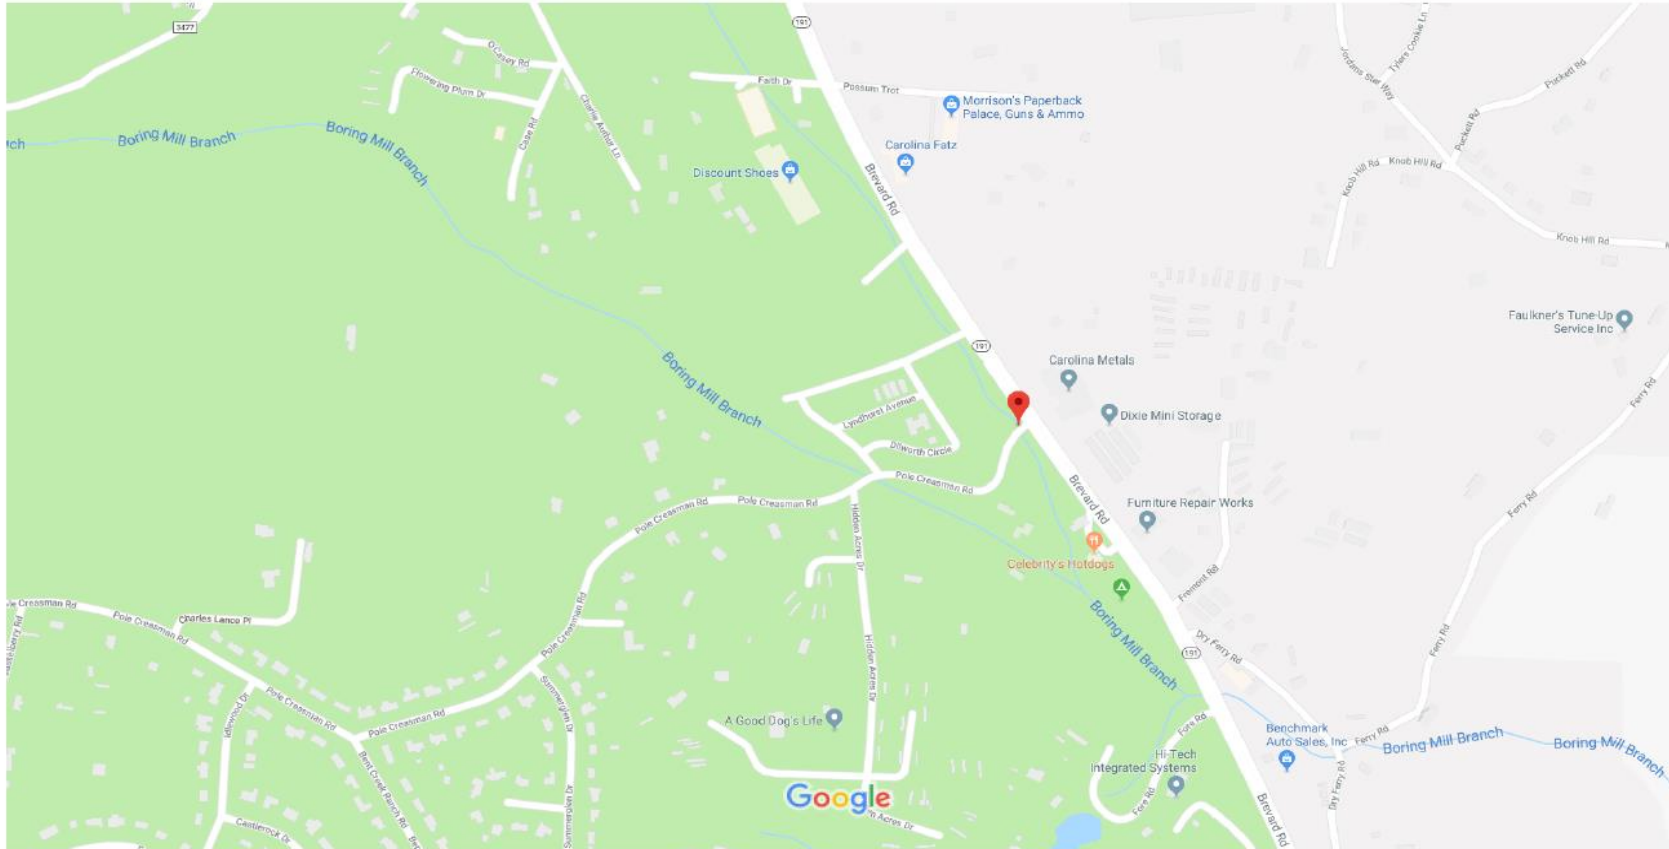

SITE INFORMATION

Google Maps

35°30'52.9"N 82°36'10.9"W

Buncombe Pipe 102432

Map data ©2018 Google 200 ft

SITE INFORMATION

35°30'51.0"N 82°36'17.4"W

Buncombe 102433

Map data ©2018 Google 200 ft

SITE INFORMATION

Google Maps

35°29'10.1"N 82°41'30.1"W

Buncombe 102471

Map data ©2018 Google 200 ft

SITE INFORMATION

35°44'34.7"N 82°31'55.9"W

Map data ©2018 Google 50 ft

SITE INFORMATION

35°34'17.5"N 82°15'00.3"W

MCDOWELL 58165

Map data ©2018 Google 200 ft

SITE INFORMATION

Google Maps

35°35'30.1"N 82°10'16.8"W

MCDOWELL 582168

Map data ©2018 Google 200 ft

SITE INFORMATION

Google Maps

36°01'01.4"N 82°05'08.3"W

MITCHELL 600050

Map data ©2018 Google 100 ft