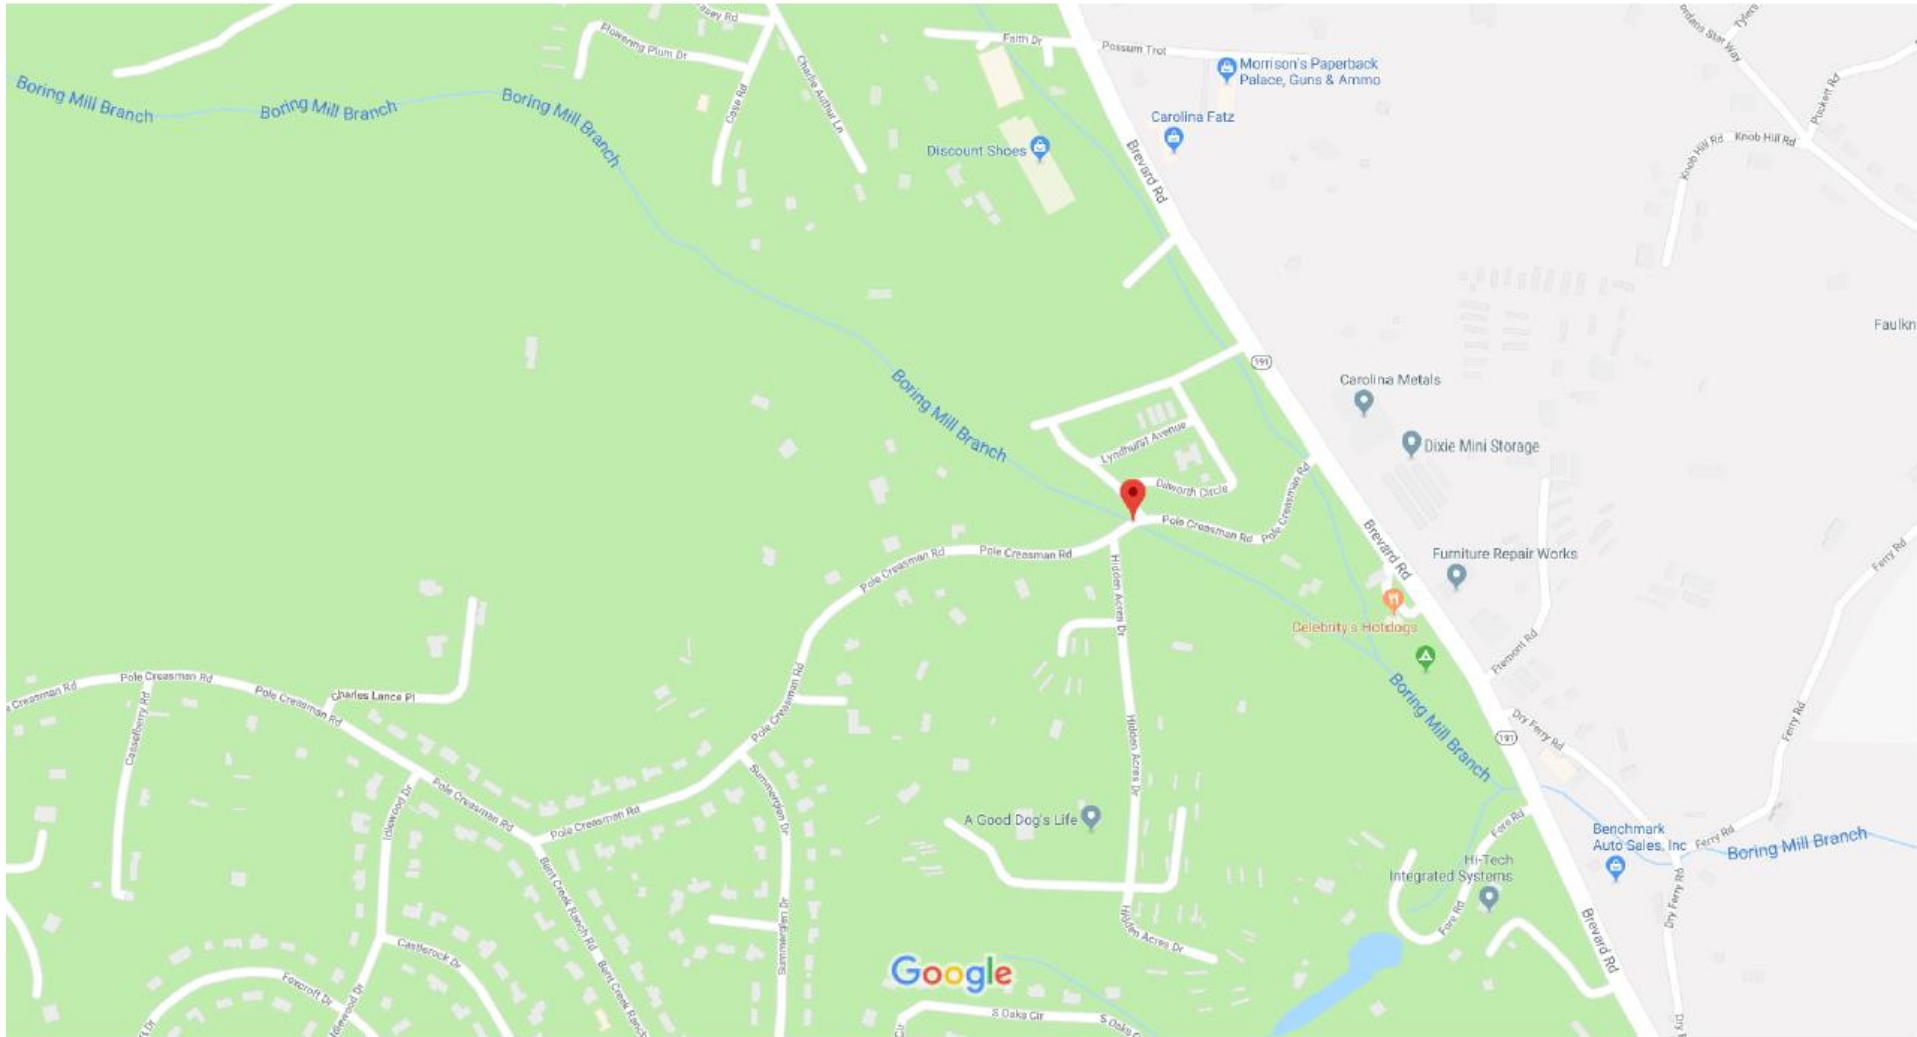

SITE INFORMATION

Google Maps

35°30'52.9"N 82°36'10.9"W

Buncombe Pipe 102432

Map data ©2018 Google 200 ft

SITE INFORMATION

35°30'51.0"N 82°36'17.4"W

Buncombe 102433

Map data ©2018 Google 200 ft

SITE INFORMATION

Google Maps

35°29'10.1"N 82°41'30.1"W

Buncombe 102471

Map data ©2018 Google 200 ft

SITE INFORMATION

35°44'34.7"N 82°31'55.9"W

Buncombe 102437

Map data ©2018 Google 200 ft

SITE INFORMATION

Google Maps

35°29'10.1"N 82°41'30.1"W

Buncombe 102443

Map data ©2018 Google 200 ft

SITE INFORMATION

MCDOWELL 582168

Map data ©2018 Google 200 ft

SITE INFORMATION

Google Maps

36°01'01.4"N 82°05'08.3"W

MITCHELL 600050

Map data ©2018 Google 100 ft